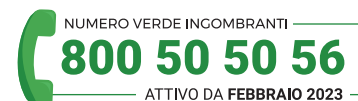

CALENDARIO
2024